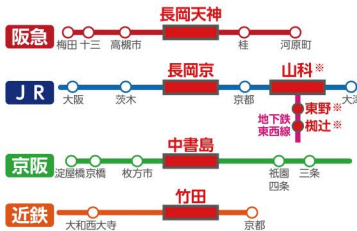

二輪専門教習所

「バイクパレード」はTV出演で話題に!

平日夜9:30まで教習OK!※

「学校帰りでも間に合う!」と大好評

※オフシーズン(1/1~2/29、4/10~7/15、9/1~12/15)のみ

どの沿線からも便利なアクセス!

※山科、東野、槻辻の送迎は要予約

上記赤字駅より無料送迎をご利用ください

どんな事でもお気軽にお声がけください!

教習時間表 (技能・学科)

01 時限	08:30~09:20
02 時限	09:30~10:20
03 時限	10:30~11:20
04 時限	11:30~12:20
05 時限	12:30~13:20
06 時限	13:30~14:20
07 時限	14:30~15:20
08 時限	15:30~16:20
09 時限	16:30~17:20
10 時限	17:40~18:30
11 時限	18:40~19:30
12 時限	19:40~20:30
13 時限	20:40~21:30