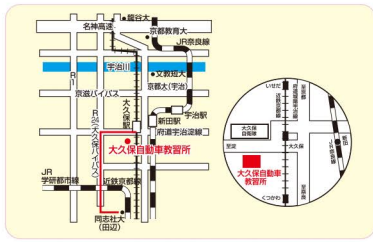

近鉄京都線【大久保駅】徒歩約5分 JR 奈良線【新田駅】徒歩約10分  
 地下鉄四条駅から近鉄大久保駅まで約23分 近鉄京都駅から近鉄大久保駅まで約17分  
 JR 京都駅から新田駅まで約23分 近鉄奈良駅から近鉄大久保駅まで約28分

4輪 普通2輪 大型2輪 準中型 中型 大型 けん引 大特 016560

# 大久保自動車教習所

TEL 0774(43)1166 FAX 0774(43)1167 大学生協担当/松林  
 〒611-0033 京都府宇治市大久保町北ノ山20番地(大久保自衛隊前)

入校日	火・木・土	入校手続き	入校前日の16:00まで	休校日	当所カレンダーによる
入校時間	木・土 9:00~12:30 火 14:00~17:30	教習時間	火~金 8:45~19:30 土・日・月・祝 8:45~17:30 ※時期により変動する場合があります。	技能予約方法	校内予約機・事務所窓口 インターネット(PC・スマホ・ケータイ)
				ICカード免許証リーダー	なし

京都南部の方は大久保へ！駅力かで、  
 同志社大、同志社女子大(京田辺キャンパス)から  
 通いやすい教習所です!!

運転免許証はあなたの生涯の財産です。  
**安心・安全の免許証**  
 を目指して日々努力しているところです。

一生に一度の交通安全を学ぶ機会です。  
 焦らず・省かず確実な運転技術とマナーを  
 身につけてください。